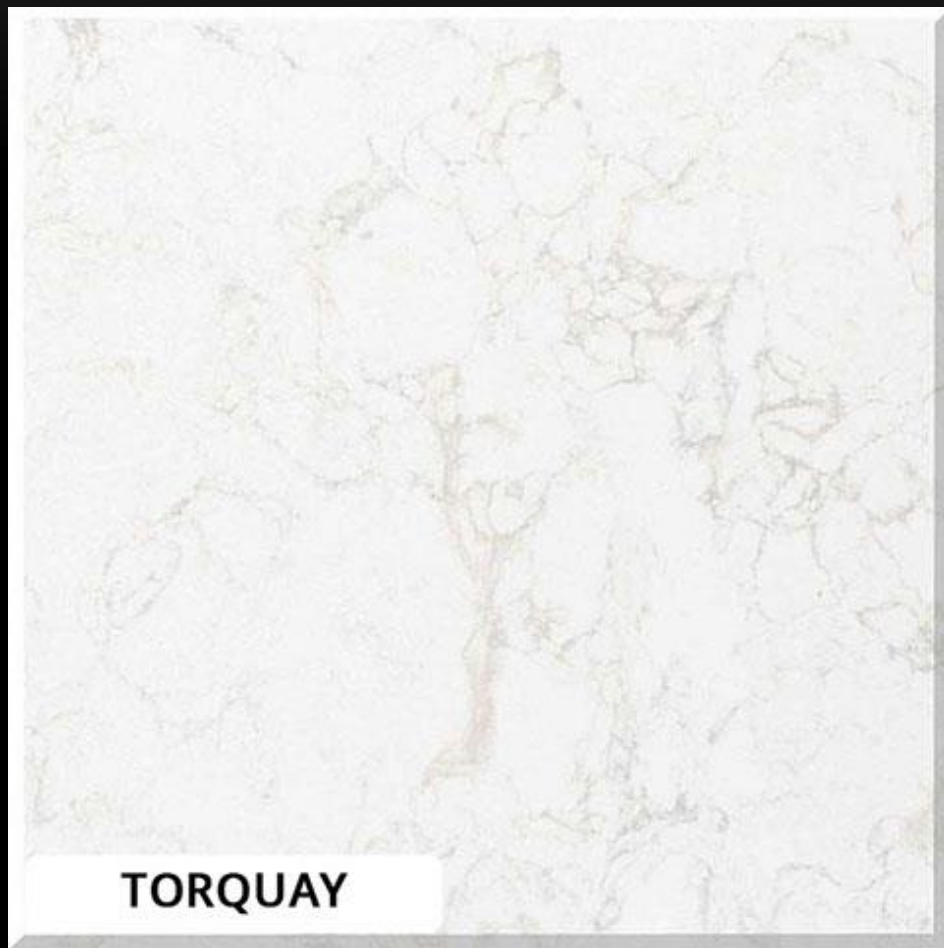

C A M B R I A

Torquay

J
S
JIM-STYLE

Цена за квадрат, готового изделия, с вырезами, под ключ: с монтажом, изготовлением, замером и доставкой. По умолчанию толщина 20мм.

41000руб

назад

Контакты