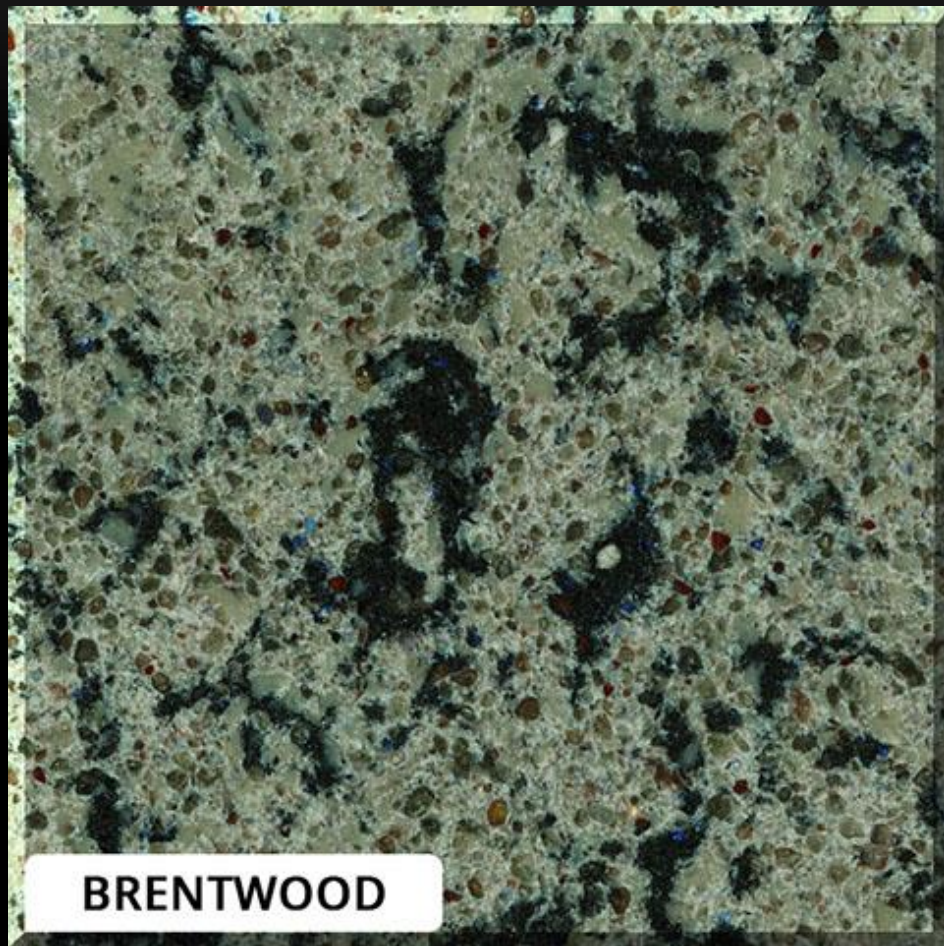

C A M B R I A

Brentwood

J
S
JIM-STYLE

Цена за квадрат, готового изделия, с вырезами, под ключ: с монтажом, изготовлением, замером и доставкой. По умолчанию толщина 20мм.

35000руб

[назад](#)

[Контакты](#)