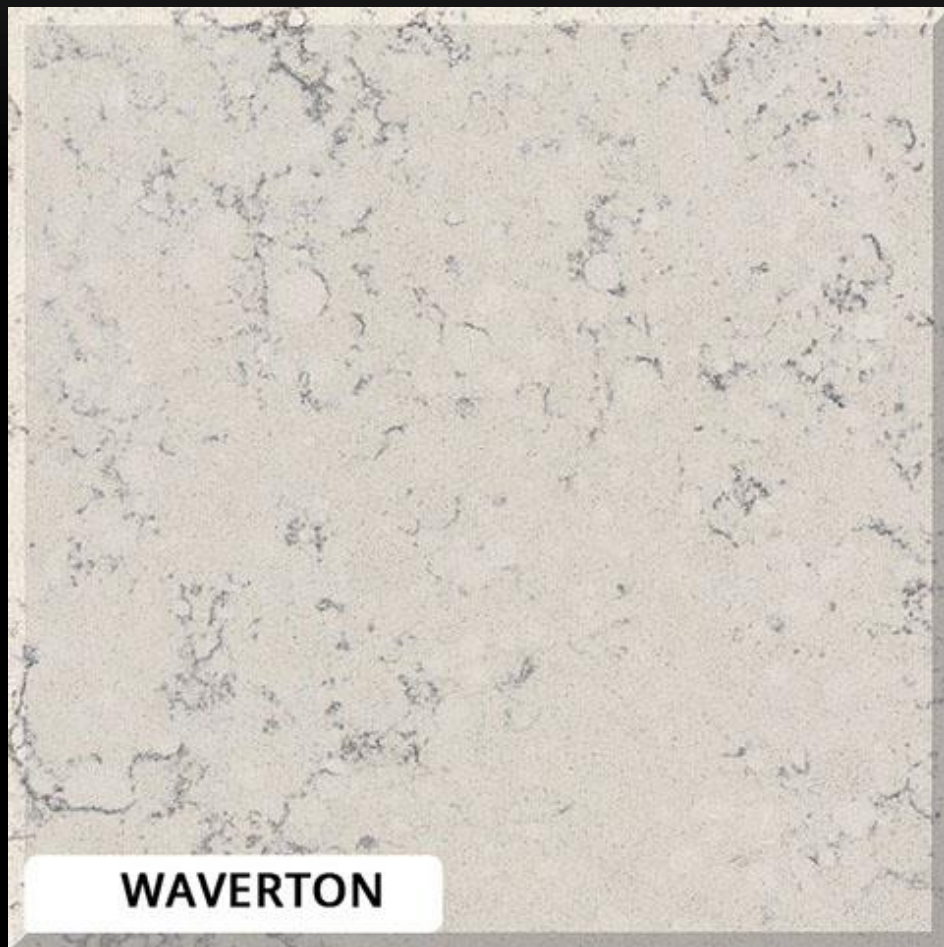

41000руб

назад

Контакты

C A M B R I A

Waverton

Цена за квадрат, готового изделия, с вырезами, под ключ: с монтажом, изготовлением, замером и доставкой. По умолчанию толщина 20мм.

41000руб

[назад](#)