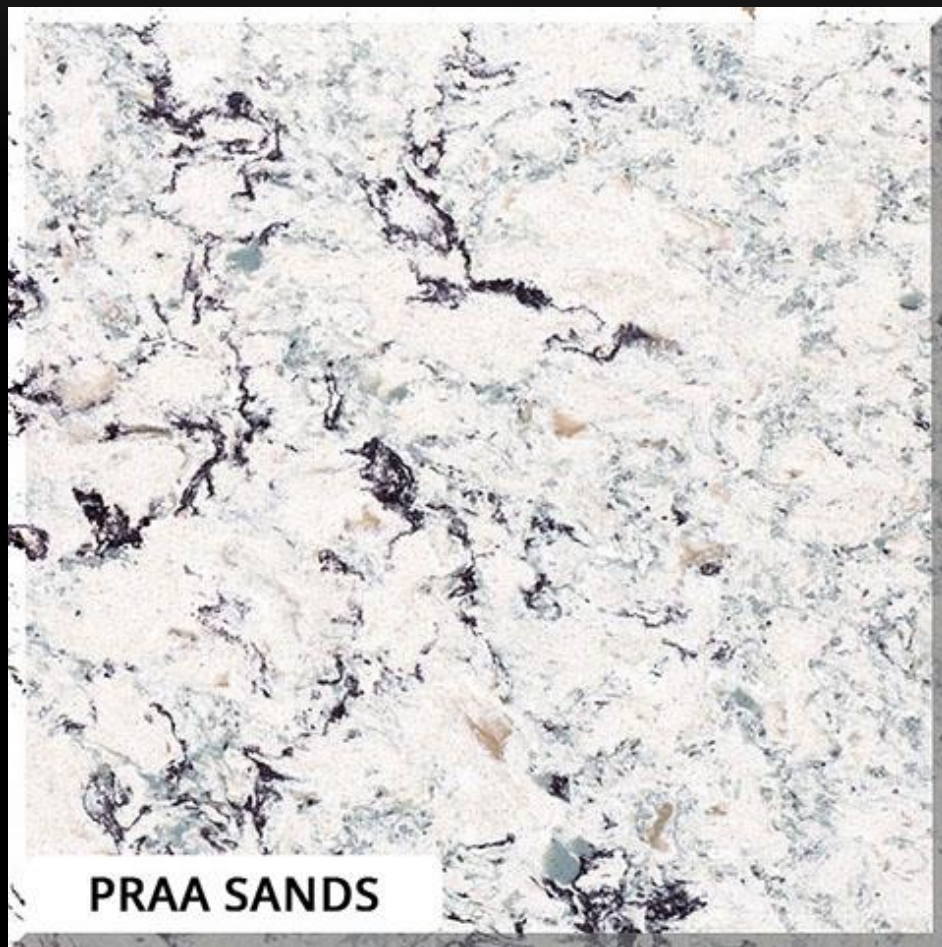

C A M B R I A

Praa Sands

JIM-STYLE

Цена за квадрат, готового изделия, с вырезами, под ключ: с монтажом, изготовлением, замером и доставкой. По умолчанию толщина 20мм.

41000руб

[назад](#)

[Контакты](#)

C A M B R I A