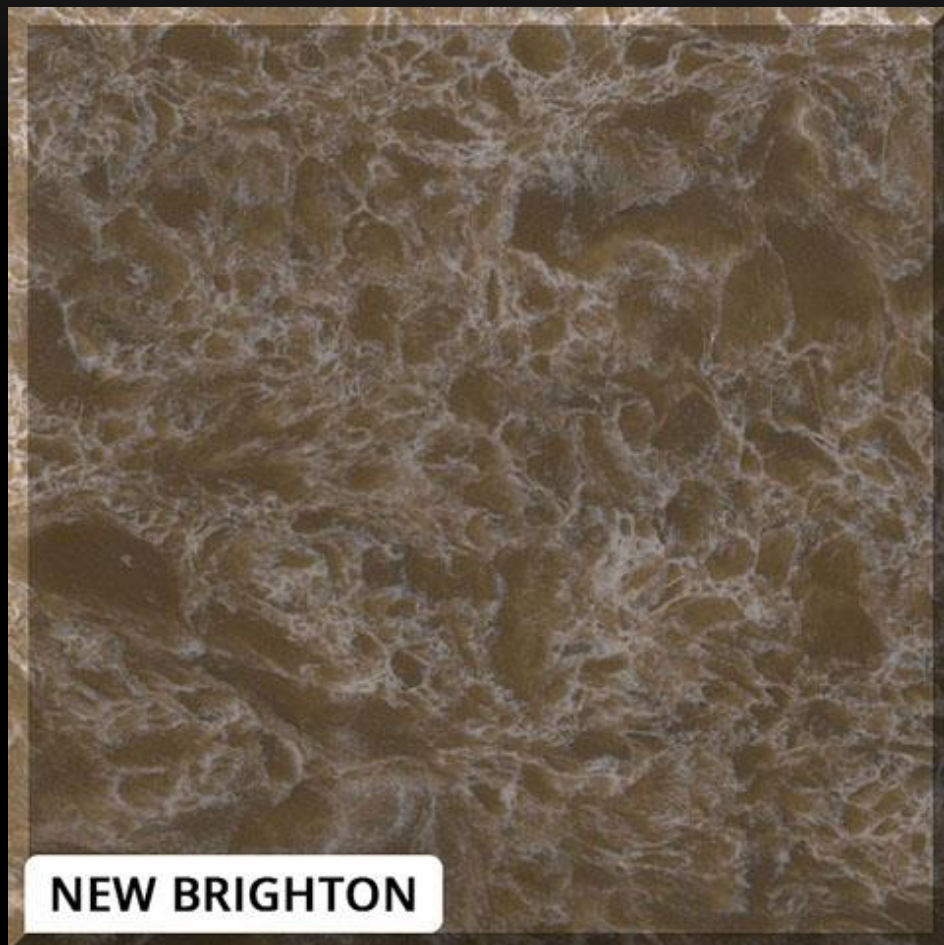

41000руб

[назад](#)

[Контакты](#)

C A M B R I A

New Brighton

J
S
JIM-STYLE

Цена за квадрат, готового изделия, с вырезами, под ключ: с монтажом, изготовлением, замером и доставкой. По умолчанию толщина 20мм.