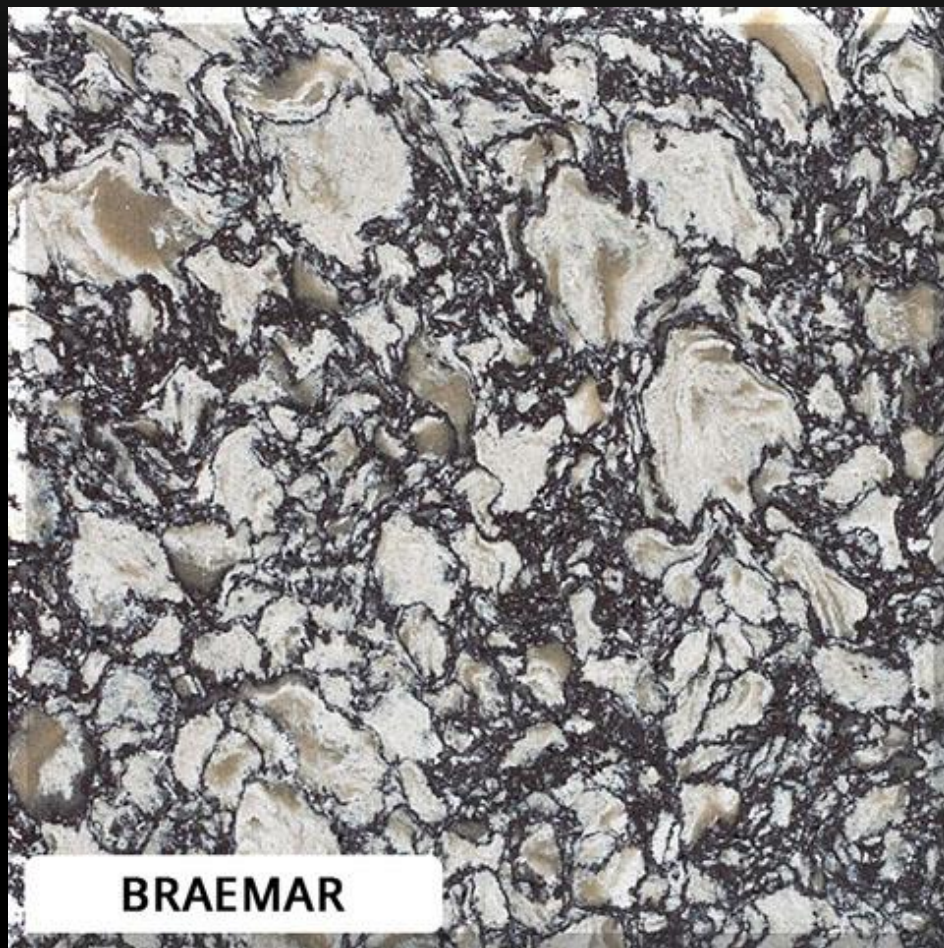

Braemar

C A M B R I A

Цена за квадрат, готового изделия, с вырезами, под ключ: с монтажом, изготовлением, замером и доставкой. По умолчанию толщина 20мм.

40000руб

[назад](#)

[Контакты](#)