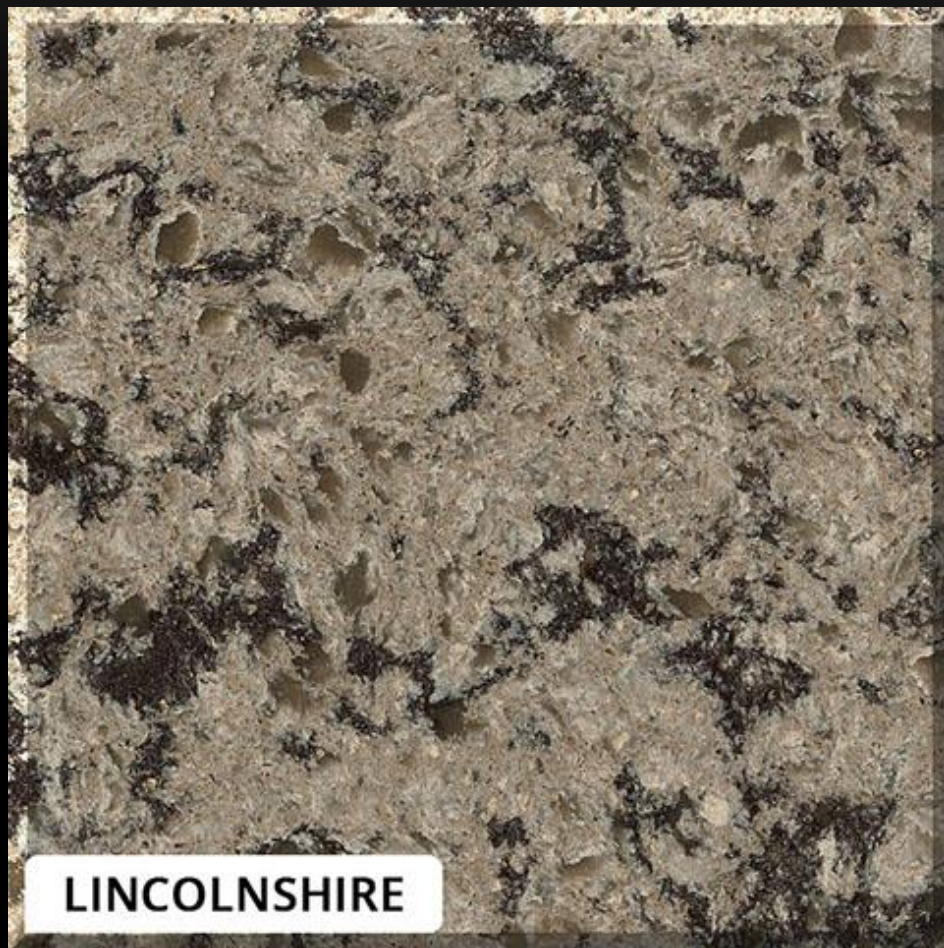

C A M B R I A

Lincolnshire

J
S
JIM-STYLE

Цена за квадрат, готового изделия, с вырезами, под ключ: с монтажом, изготовлением, замером и доставкой. По умолчанию толщина 20мм.

41000руб

[назад](#)

[Контакты](#)