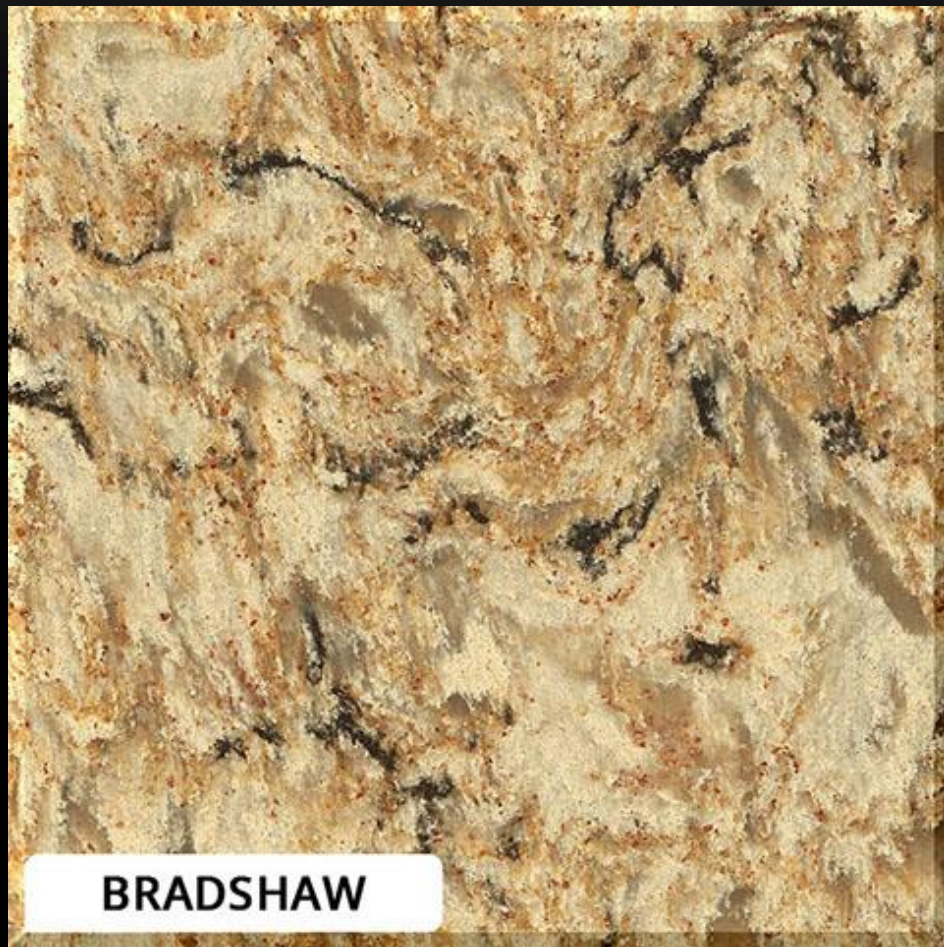

C A M B R I A

Bradshaw

J
S
JIM-STYLE

Цена за квадрат, готового изделия, с вырезами, под ключ: с монтажом, изготовлением, замером и доставкой. По умолчанию толщина 20мм.

BRADSHAW

40000руб

[назад](#)

[Контакты](#)