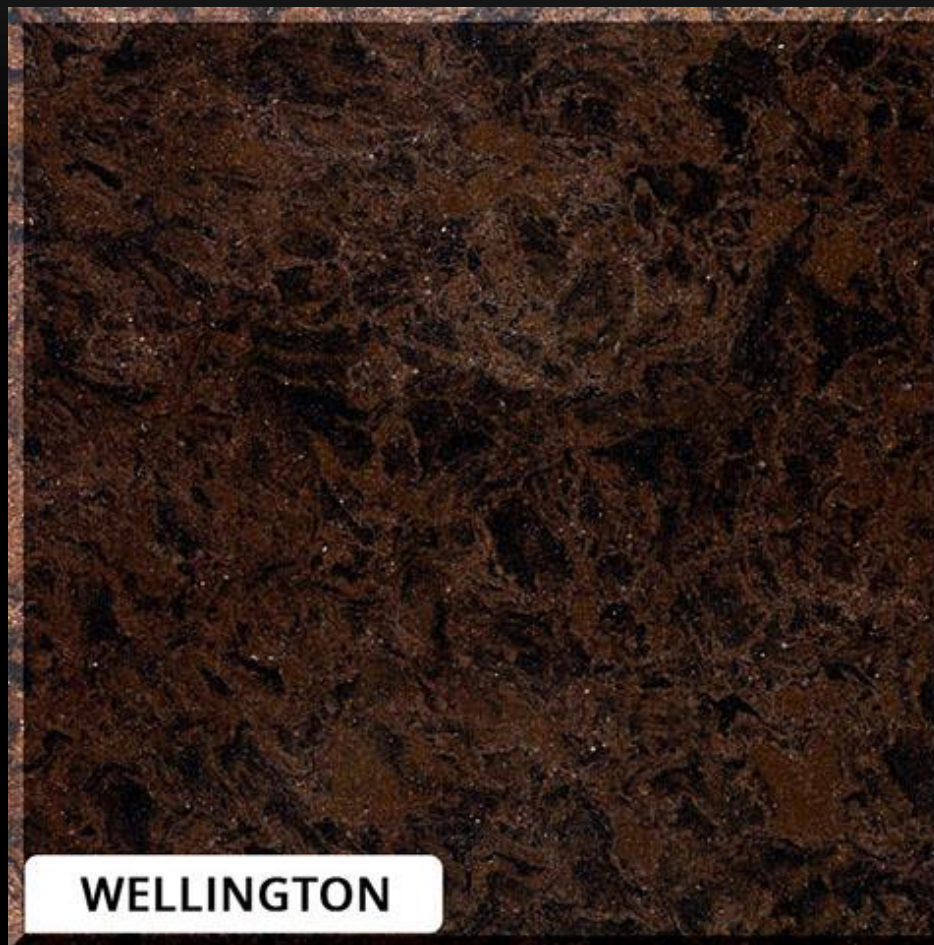

[Контакты](#)

C A M B R I A

Wellington

Цена за квадрат, готового изделия, с вырезами, под ключ: с монтажом, изготовлением, замером и доставкой. По умолчанию толщина 20мм.

41000руб

[назад](#)

[Контакты](#)

C A M B R I A