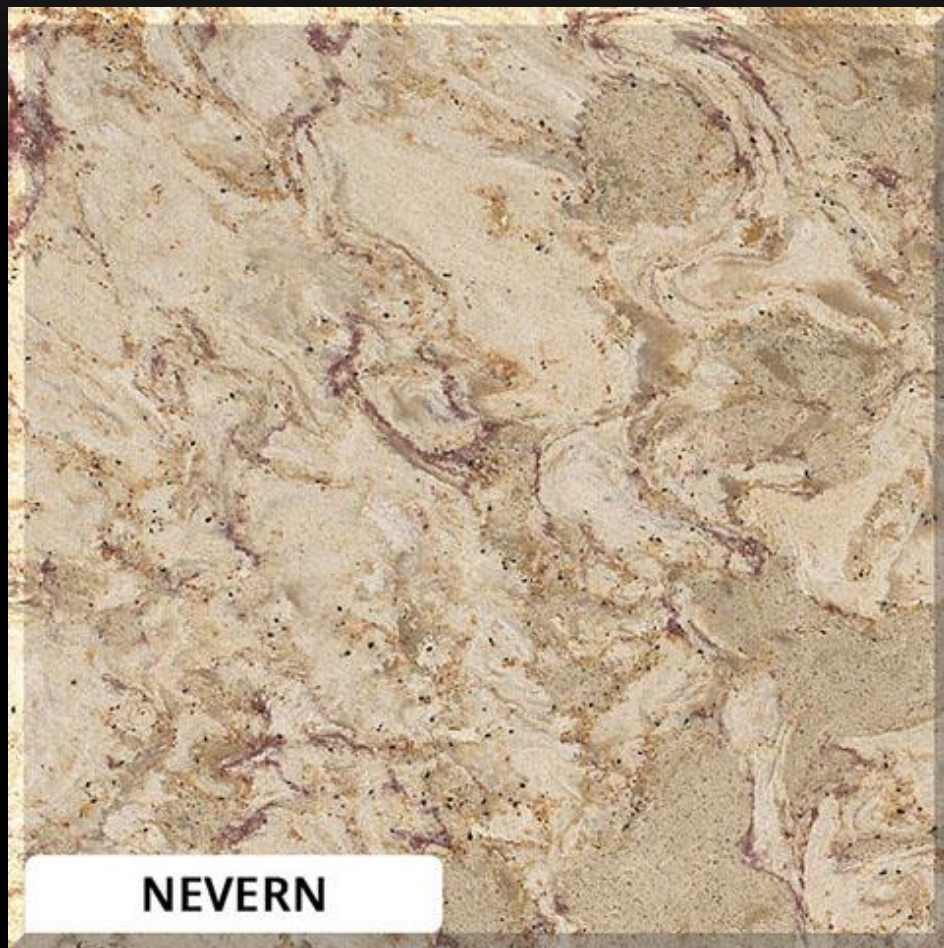

Linwood

Цена за квадрат, готового изделия, с вырезами, под ключ: с монтажом, изготовлением, замером и доставкой. По умолчанию толщина 20мм.

41000руб

[назад](#)

[Контакты](#)

Nevern

C A M B R I A

Цена за квадрат, готового изделия, с вырезами, под ключ: с монтажом, изготовлением, замером и доставкой. По умолчанию толщина 20мм.