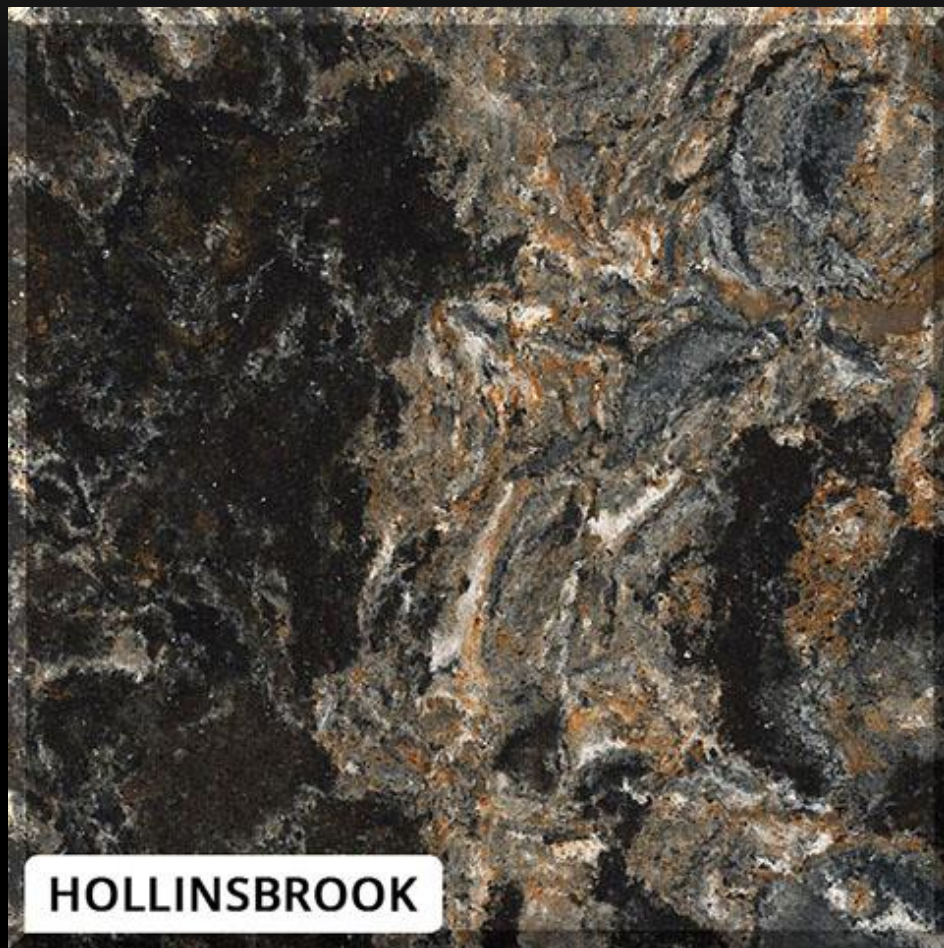

[Контакты](#)

C A M B R I A

Hollinsbrook

Цена за квадрат, готового изделия, с вырезами, под ключ: с монтажом, изготовлением, замером и доставкой. По умолчанию толщина 20мм.

41000руб

[назад](#)

[Контакты](#)