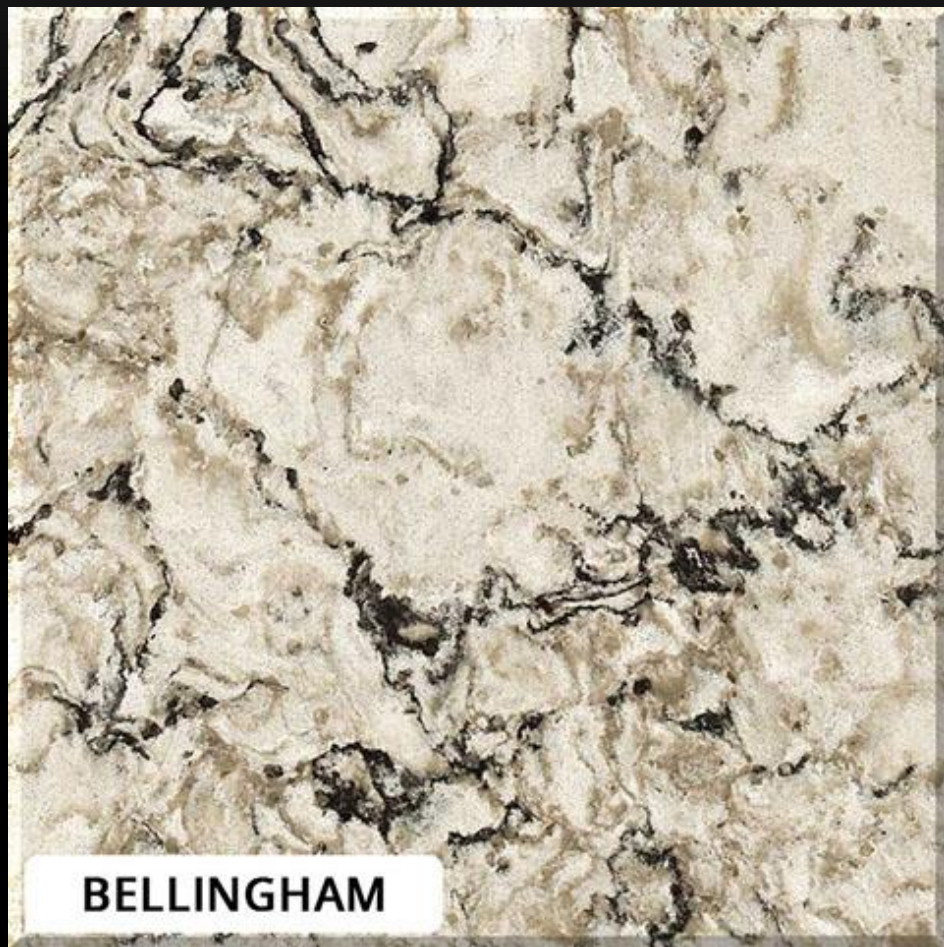

[назад](#)

[Контакты](#)

Bellingham

C A M B R I A

Цена за квадрат, готового изделия, с вырезами, под ключ: с монтажом, изготовлением, замером и доставкой. По умолчанию толщина 20мм.

40000руб

назад

Контакты