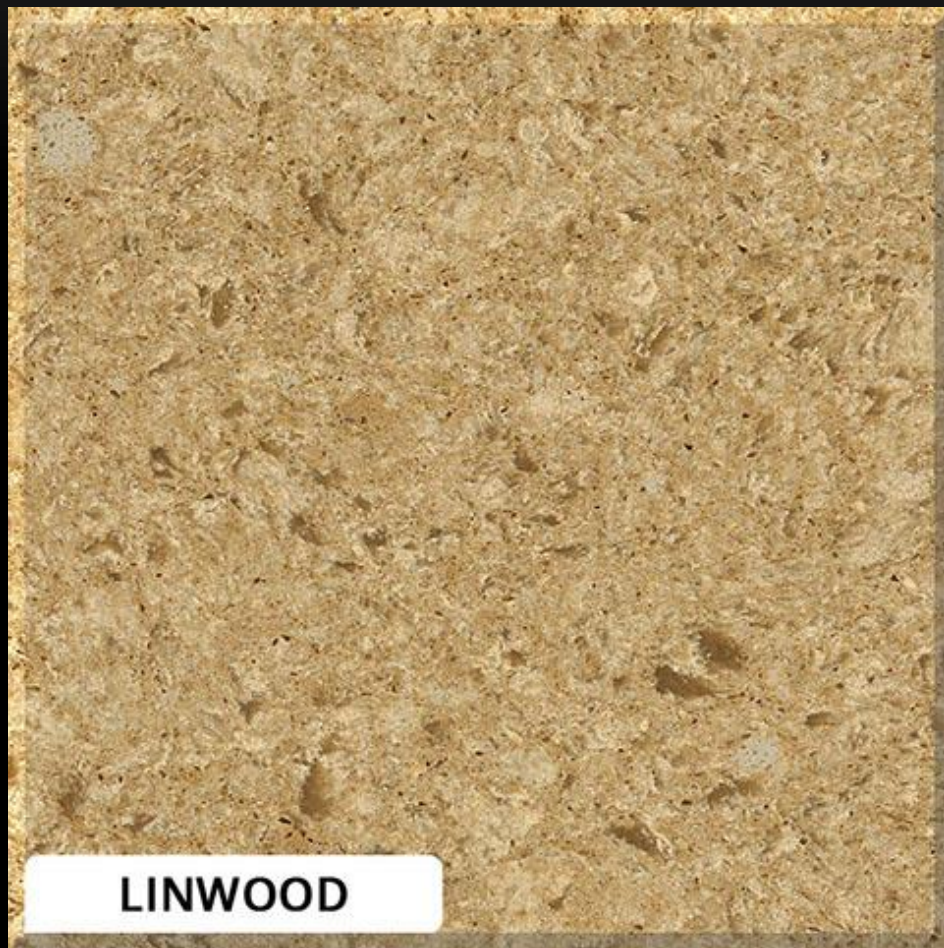

C A M B R I A

Linwood

Цена за квадрат, готового изделия, с вырезами, под ключ: с монтажом, изготовлением, замером и доставкой. По умолчанию толщина 20мм.

41000руб

[назад](#)

[Контакты](#)