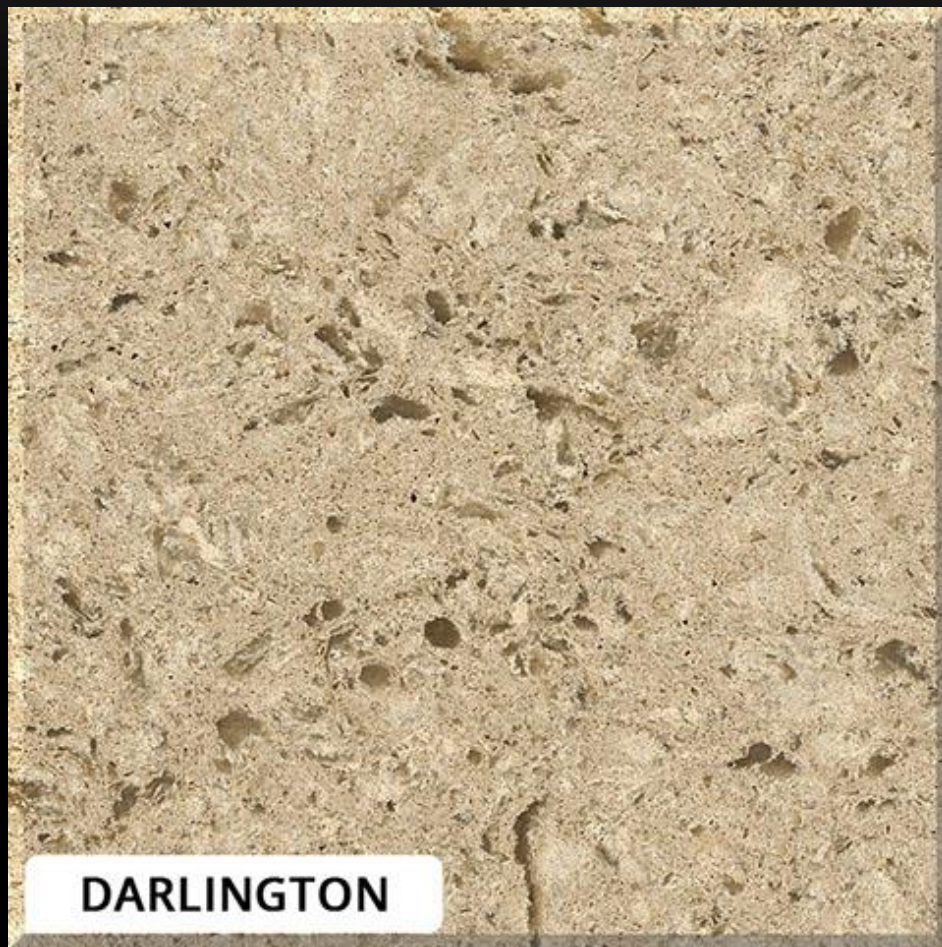

C A M B R I A

Darlington

J
S
JIM-STYLE

Цена за квадрат, готового изделия, с вырезами, под ключ: с монтажом, изготовлением, замером и доставкой. По умолчанию толщина 20мм.

41000руб

назад

Контакты