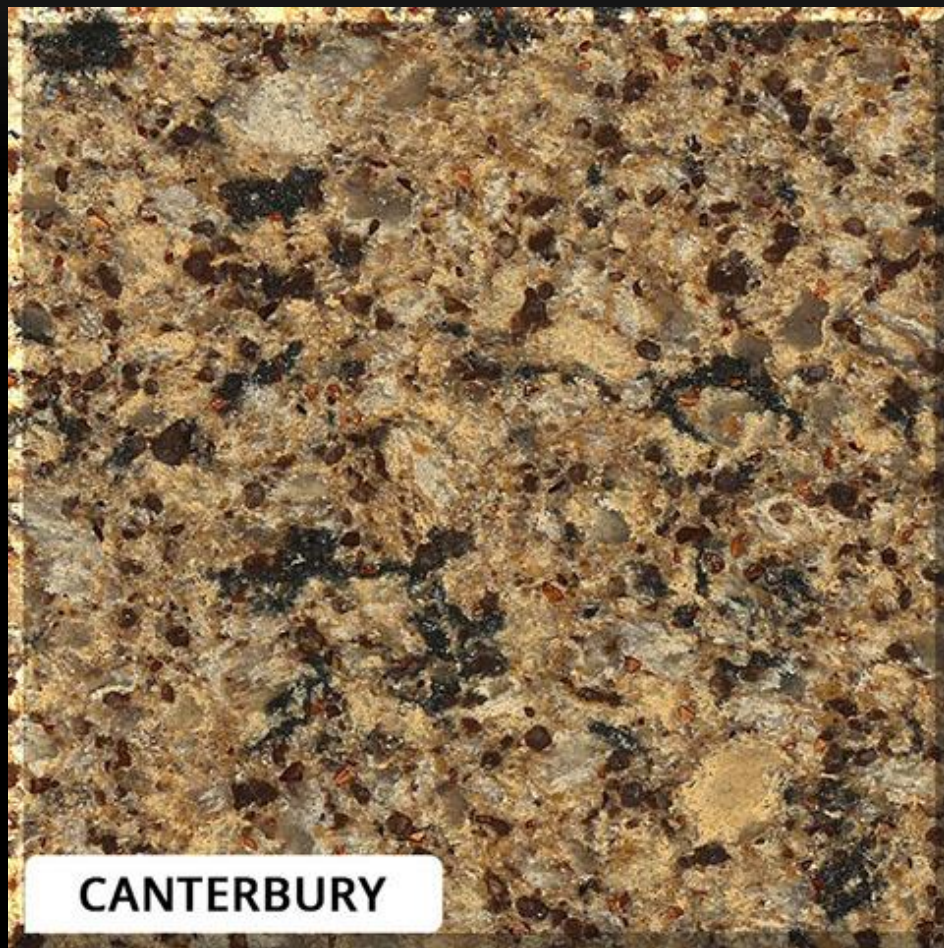

41000руб

[назад](#)

[Контакты](#)

C A M B R I A

Canterbury

J
S
JIM-STYLE

Цена за квадрат, готового изделия, с вырезами, под ключ: с монтажом, изготовлением, замером и доставкой. По умолчанию толщина 20мм.

41000руб