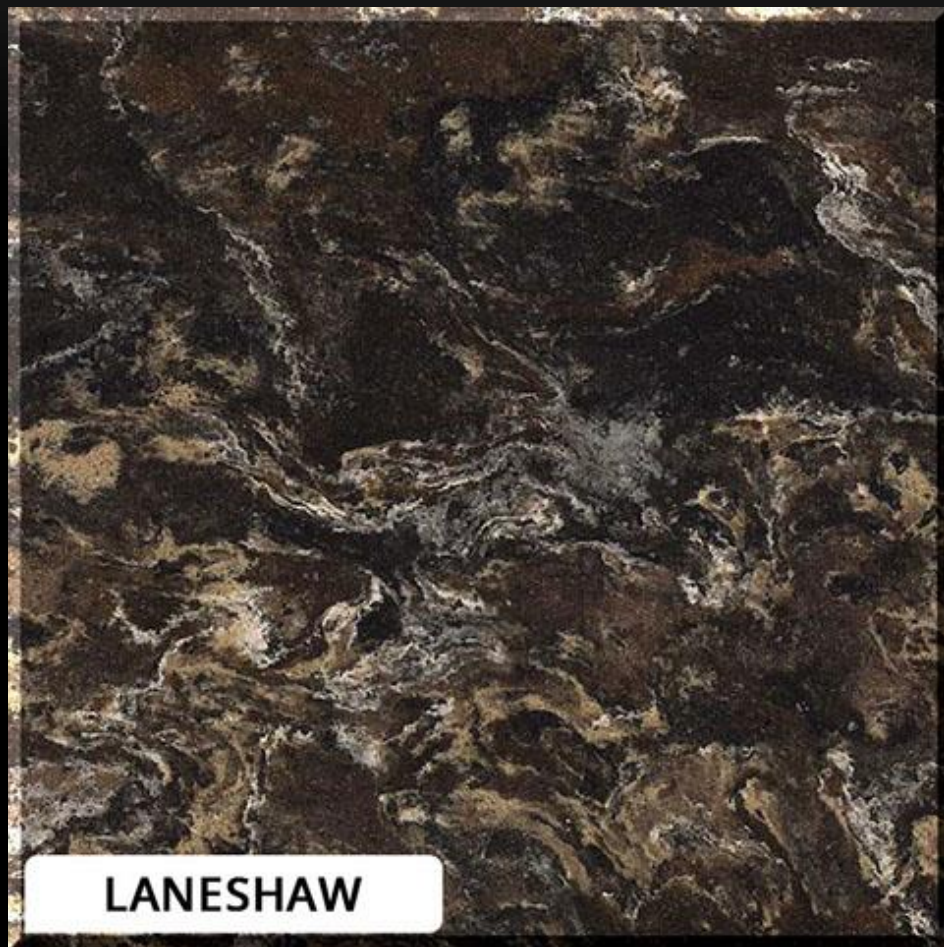

C A M B R I A

Laneshaw

J
S
JIM-STYLE

Цена за квадрат, готового изделия, с вырезами, под ключ: с монтажом, изготовлением, замером и доставкой. По умолчанию толщина 20мм.

41000руб

[назад](#)

[Контакты](#)