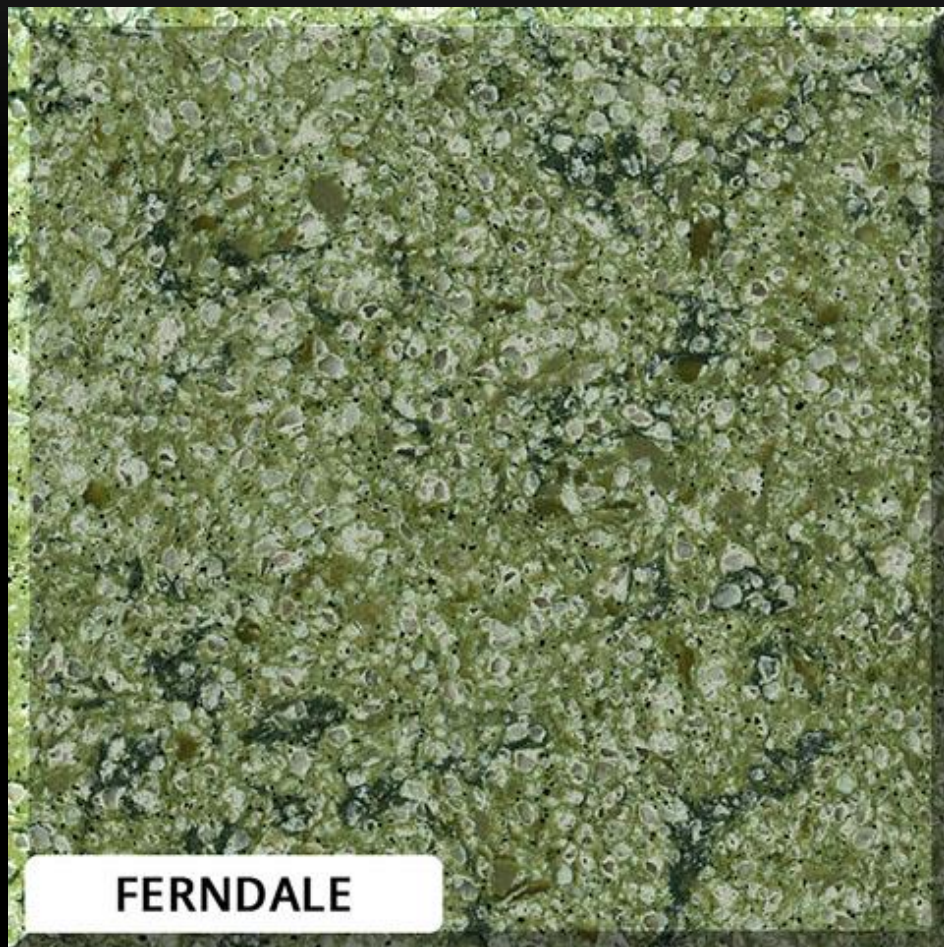

41000руб

[назад](#)

[Контакты](#)

C A M B R I A

Fernadale

Цена за квадрат, готового изделия, с вырезами, под ключ: с монтажом, изготовлением, замером и доставкой. По умолчанию толщина 20мм.

36000руб

[назад](#)