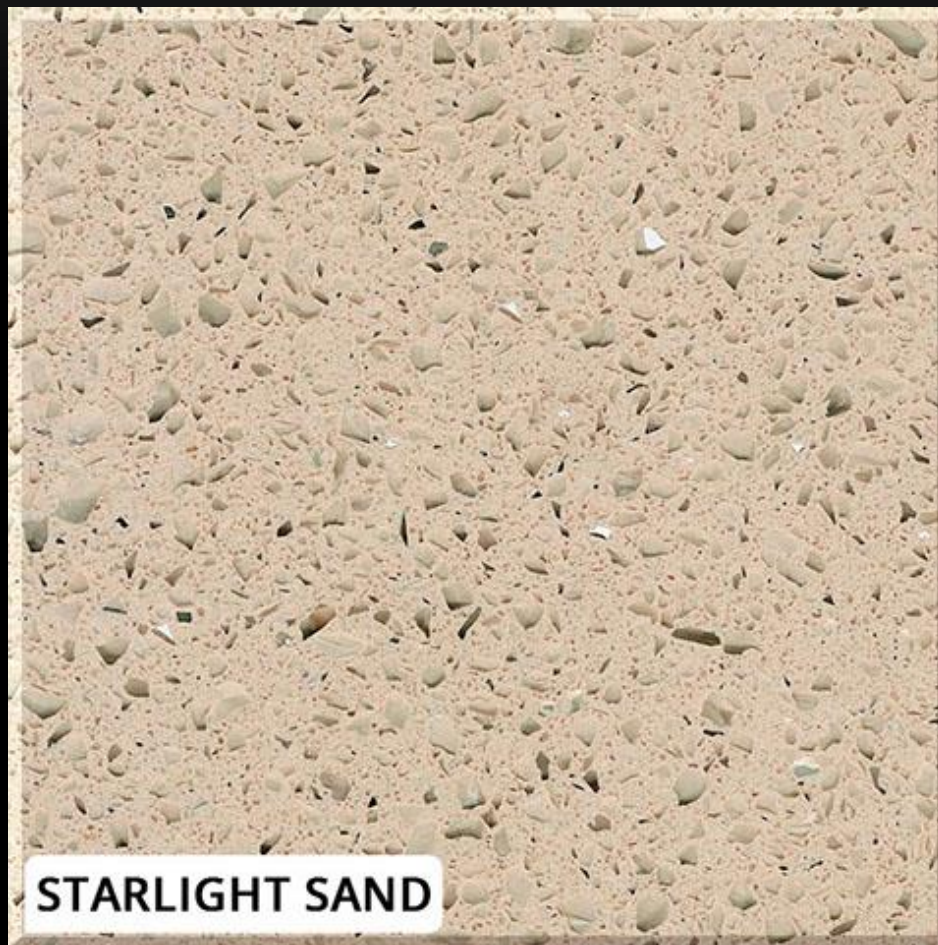

Starlight Sand

Цена за квадрат, готового изделия, с вырезами, под ключ: с монтажом, изготовлением, замером и доставкой. По умолчанию толщина 20мм.

27000руб

[назад](#)

[Контакты](#)