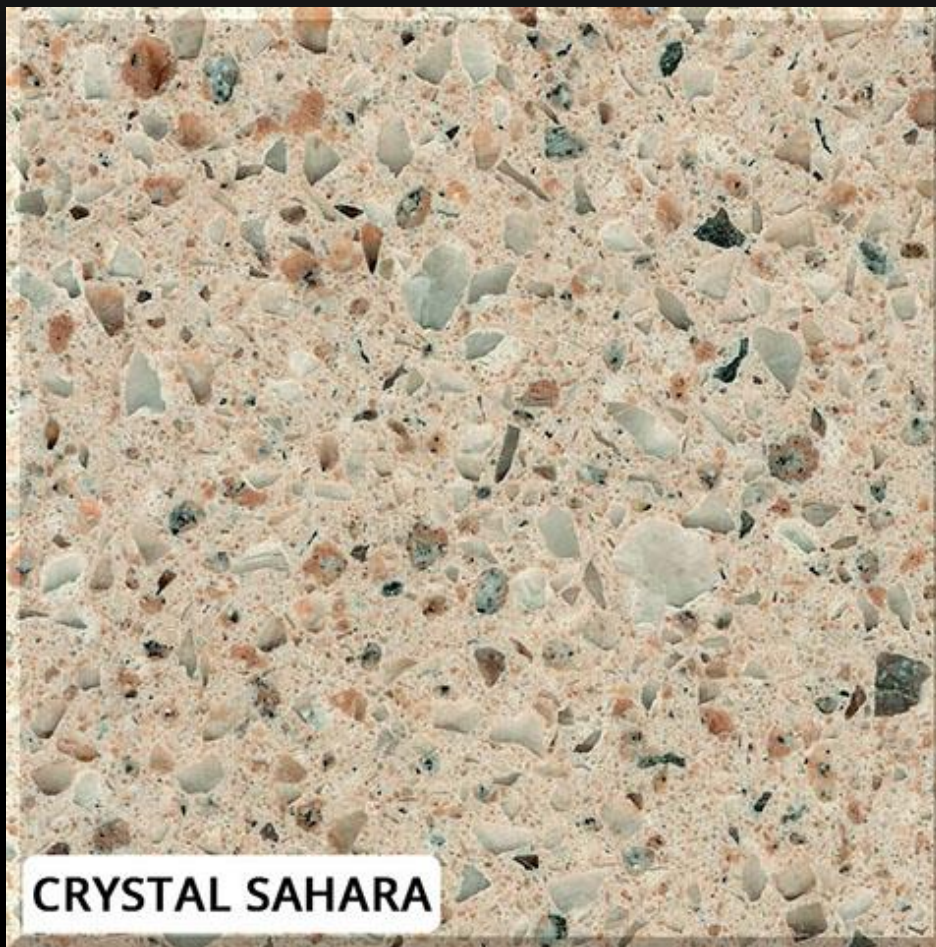

CRYSTAL SAHARA

27000руб

[назад](#)

[Контакты](#)

TechniStone®

Gobi Black

J
S
JIM-STYLE

Цена за квадрат, готового изделия, с вырезами, под ключ: с монтажом, изготовлением, замером и доставкой. По умолчанию толщина 20мм.