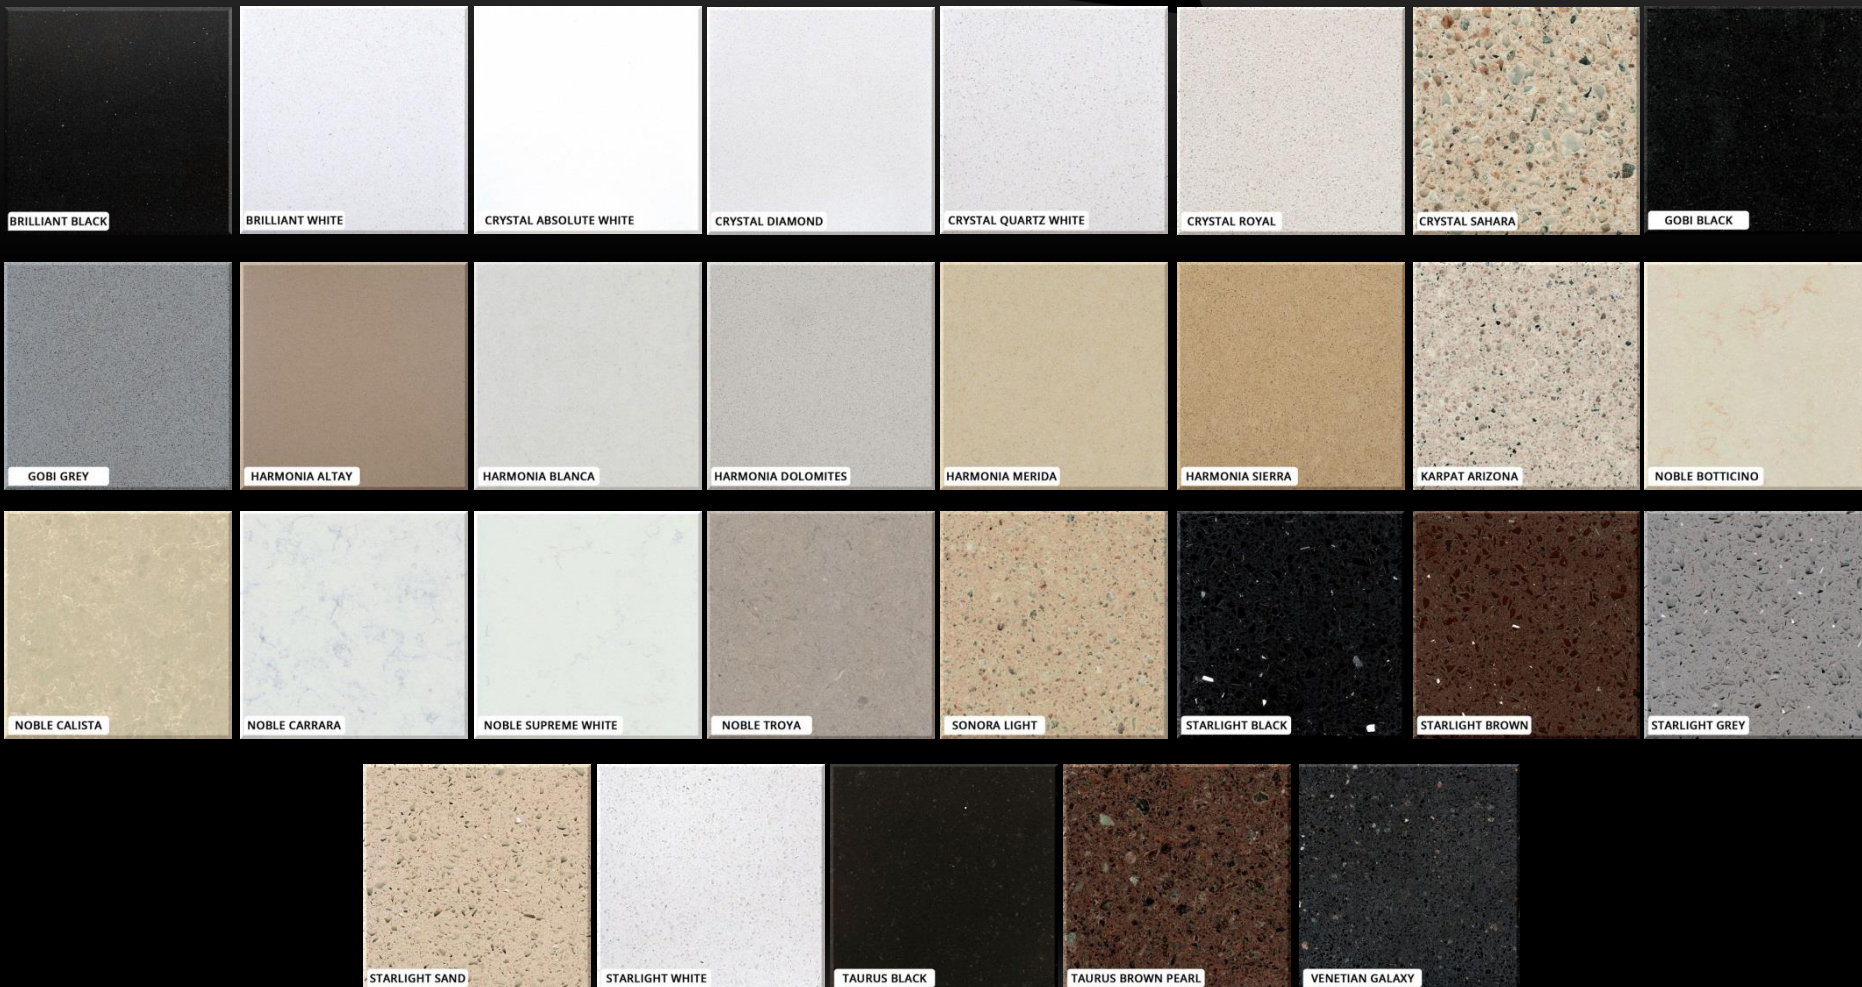

от 27.000руб до 31.000руб

[назад](#)

[Контакты](#)