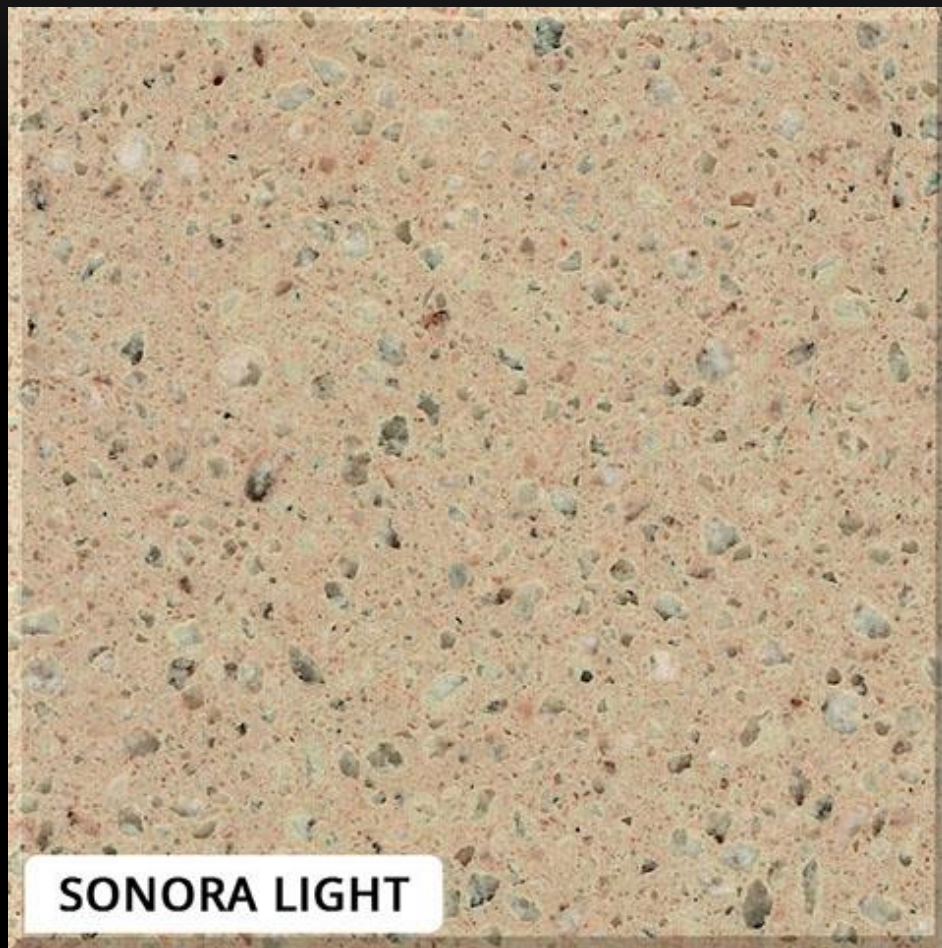

TechniStone®

Sonora Light

Цена за квадрат, готового изделия, с вырезами, под ключ: с монтажом, изготовлением, замером и доставкой. По умолчанию толщина 20мм.

27000руб

[назад](#)

[Контакты](#)