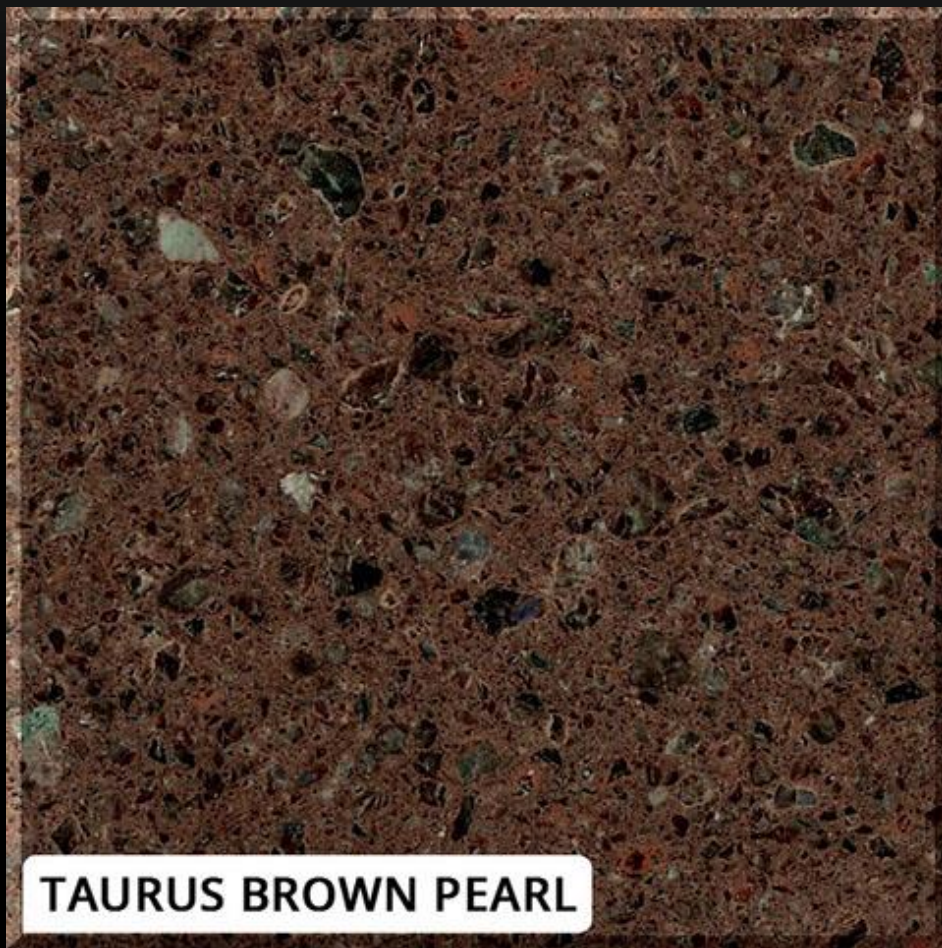

Taurus Brown Pearl

Цена за квадрат, готового изделия, с вырезами, под ключ: с монтажом, изготовлением, замером и доставкой. По умолчанию толщина 20мм.

TAURUS BROWN PEARL

27000руб