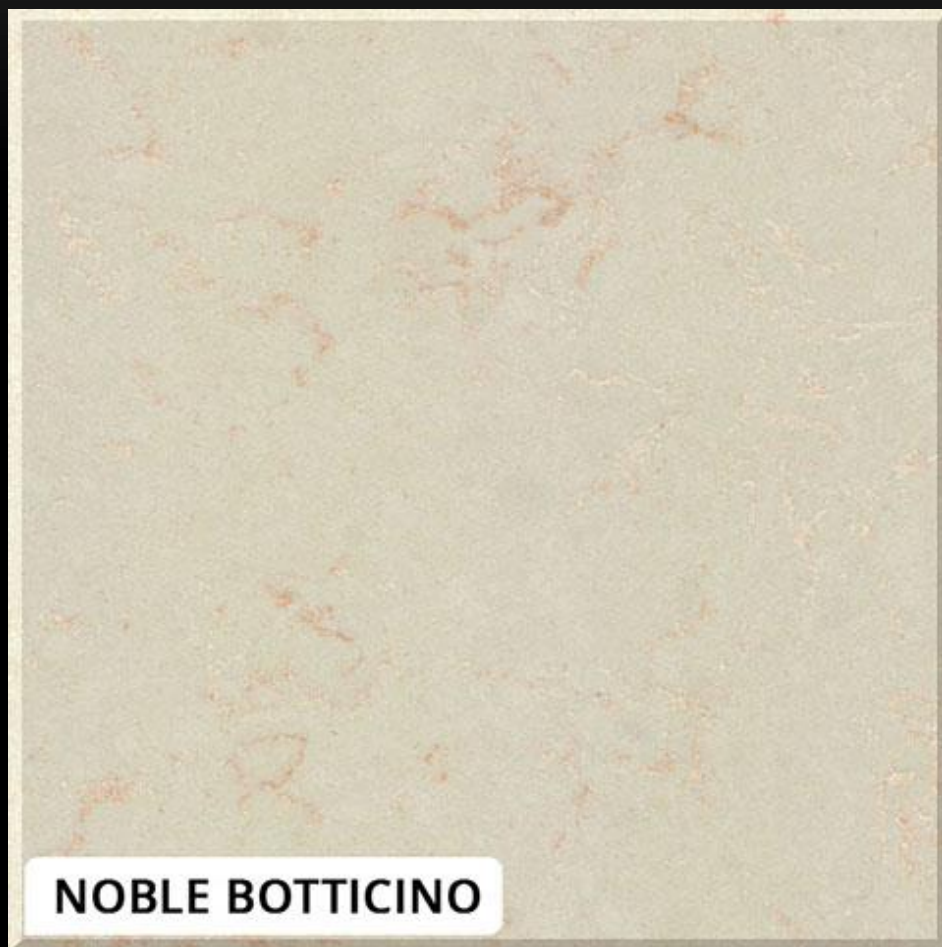

27000руб

[назад](#)

[Контакты](#)

TechniStone®

Noble Botticino

Цена за квадрат, готового изделия, с вырезами, под ключ: с монтажом, изготовлением, замером и доставкой. По умолчанию толщина 20мм.

NOBLE BOTTICINO